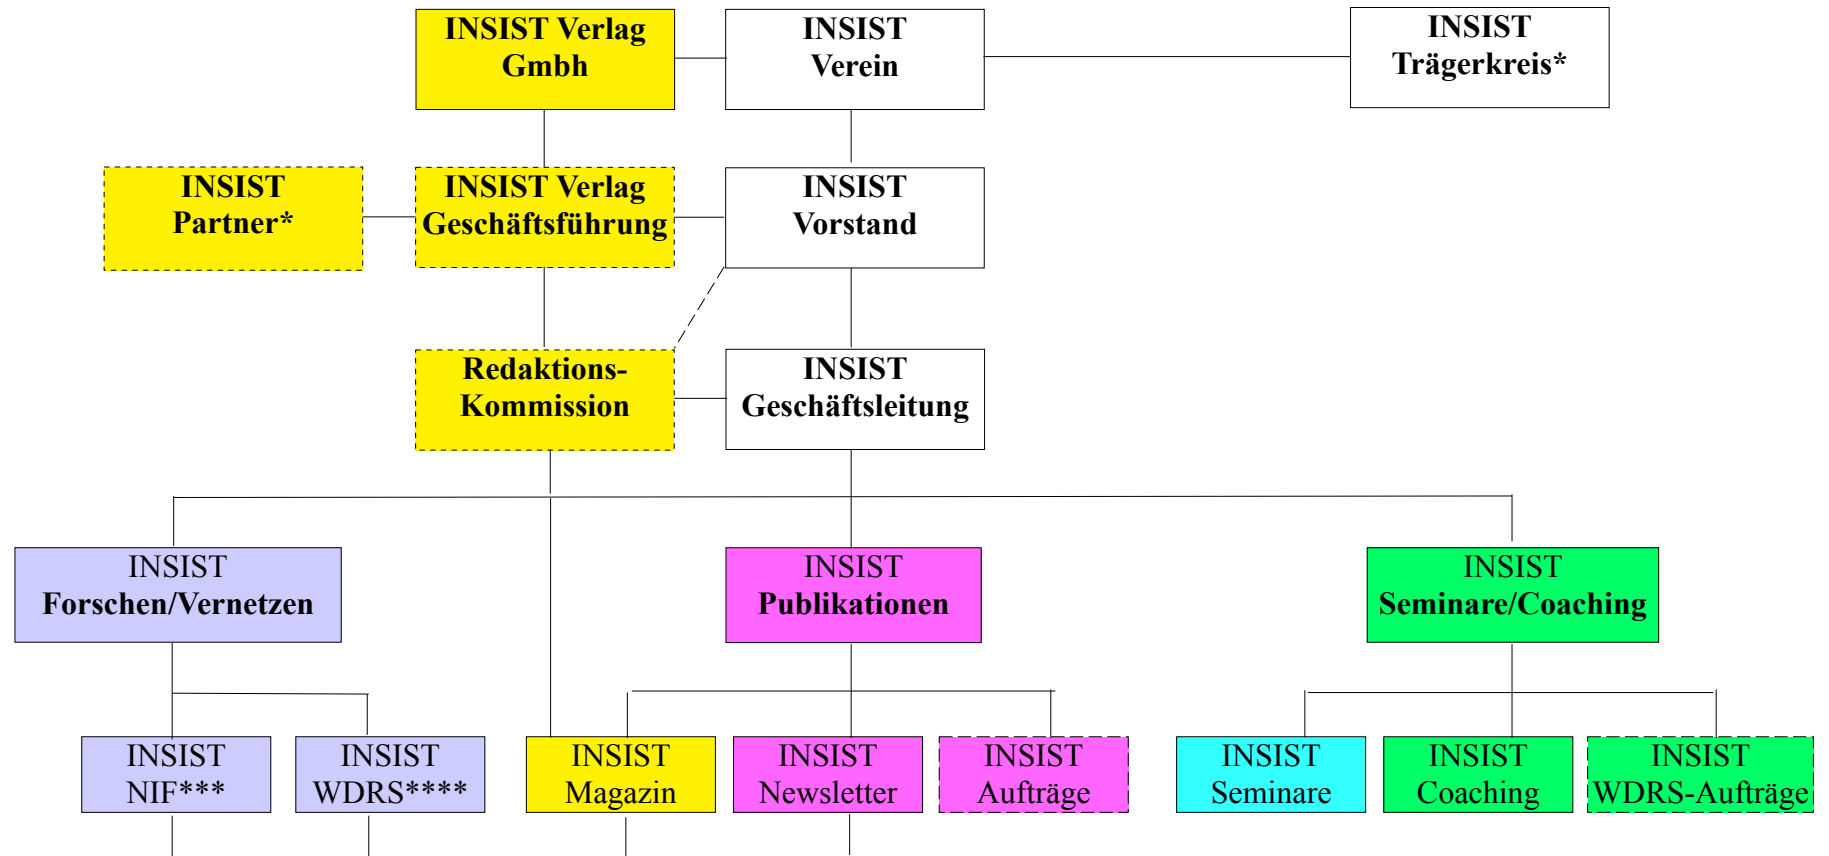

Organigramm Institut INSIST

* finanzielle Unterstützung des Geschäftsleiters Hanspeter Schmutz

** zur Zeit: Vereinigte Bibelgruppen VBG und Schweizerische Evangelische Allianz (SEA)

*** Netzwerk für integriertes Fachwissen

**** Netzwerk für wertorientierte Dorf-, Regional- und Stadtentwicklung